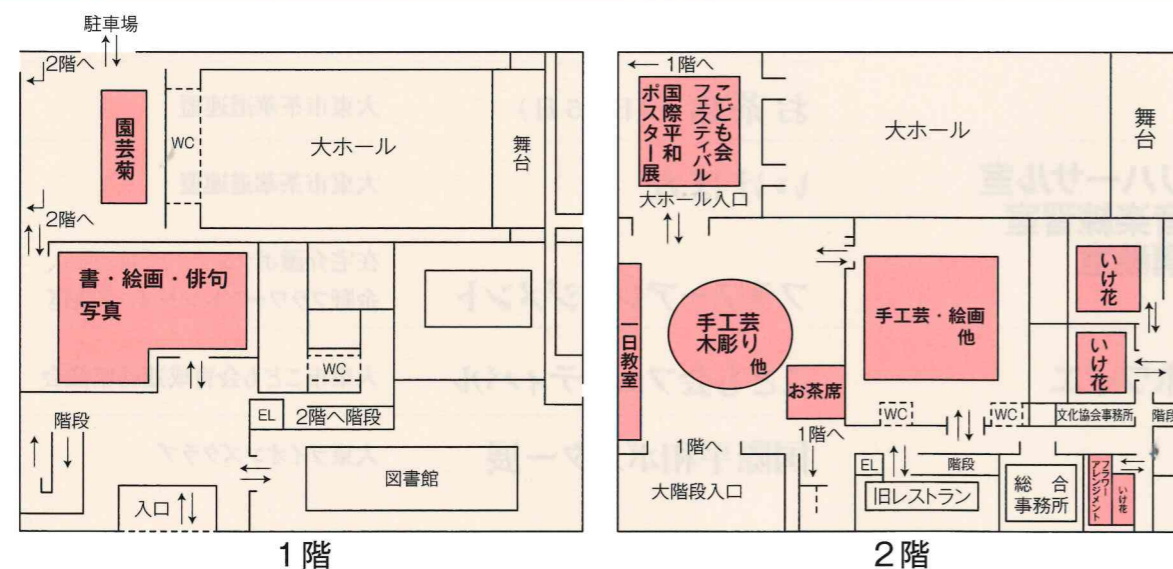

お茶席  (茶華道連盟)	11/3(祝)	午前 10時 ~ 午後 3時
	11/5(日)	午前 10時 ~ 午後 2時

2017 Autumn

平成29年

舞台の部

11月2日(木)~11月5日(日)

展示の部

初日 11月2日(木) ..... (午前11時~午後5時)  
 2日目 11月3日(祝) ..... (午前9時~午後5時)  
 3日目 11月4日(土) ..... (午前9時~午後5時)  
 最終日 11月5日(日) ..... (午前9時~午後4時)

会場

大東市立総合文化センター

サーティホール

主催 大東市・大東市教育委員会  
 運営 大東市民文化祭実行委員会  
 主管 大東市文化協会

展示会場ご案内

大東市立幼・小・中学校関係  
 〈サーティホール〉

10/31(火) 13:00 中学校総合発表会「学芸の部」舞台  
 11/22(水) 13:20 市立小学校連合音楽会  
 11/22(水)~11/24(金) 幼稚園・小学校絵画作品展