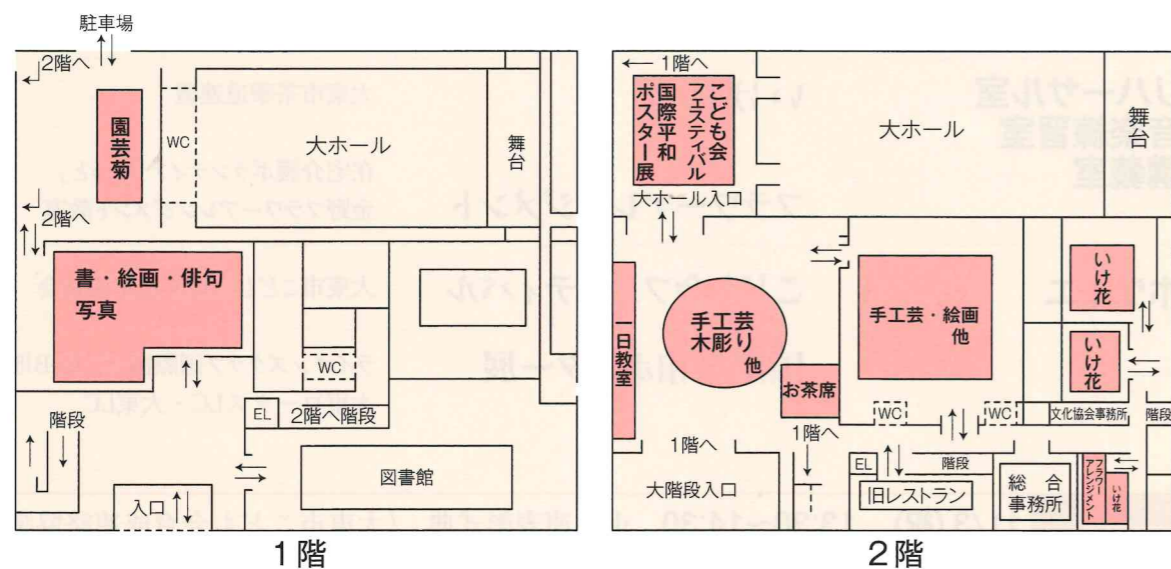

2016 Autumn

平成28年

舞台の部

11月3日(祝)～11月6日(日)

展示の部

- 初日 11月3日(祝) …… (午前9時～午後5時)
- 2日目 11月4日(金) …… (午前9時～午後5時)
- 3日目 11月5日(土) …… (午前9時～午後5時)
- 最終日 11月6日(日) …… (午前9時～午後4時)

会場 大東市立総合文化センター
30サーティホール

主催 大東市・大東市教育委員会
運営 大東市民文化祭実行委員会
主管 大東市文化協会

展示会場ご案内

大東市立幼・小・中学校関係
(サーティホール)

- 11/8(火) 13:00 中学校総合発表会「学芸の部」舞台
- 11/30(水) 13:20 市立小学校連合音楽会
- 11/30(水)～12/2(金) 幼稚園・小学校絵画作品展